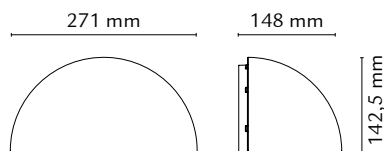

DUETT SORT 10W LED E27 50/60Hz 230V MAX 30W
31 045 31 / 614393

TEKNISKE DATA

Driver:	-
Lyskilde:	10W LED E27 50/60Hz 230V (806 lm)
Totalt:	10W
Lumen output (lm):	-
Lysfarge	2700K
Ra index:	80
Lysspredning:	-
Levetid (timer)	25 000
Dimbar:	Ja
Forkobling:	-
Isolasjonsklasse:	KL I
IP-grad:	IP65/IP44

MÅL: (mm)

Bredde:	280
Dybde:	148
Høyde:	142,5

MATERIALE

Base	Aluminium
Avskjerming:	UV-stabilisert polykarbonat.

FORPAKNING

Antall	
Eske:	1
Grossist forpakning:	6

LYSMÅLINGS VERDIER:

H(m)	D(m)	Max lux	Med lux	
				G=0,0
1.00				
2.00				
3.00				
4.00				
5.00				

ILLUSTRASJONER:

AVSTAND:

Minimums avstand til brennbart materiale i armaturens stråleretning.

BYTTE AV LYSKILDE: